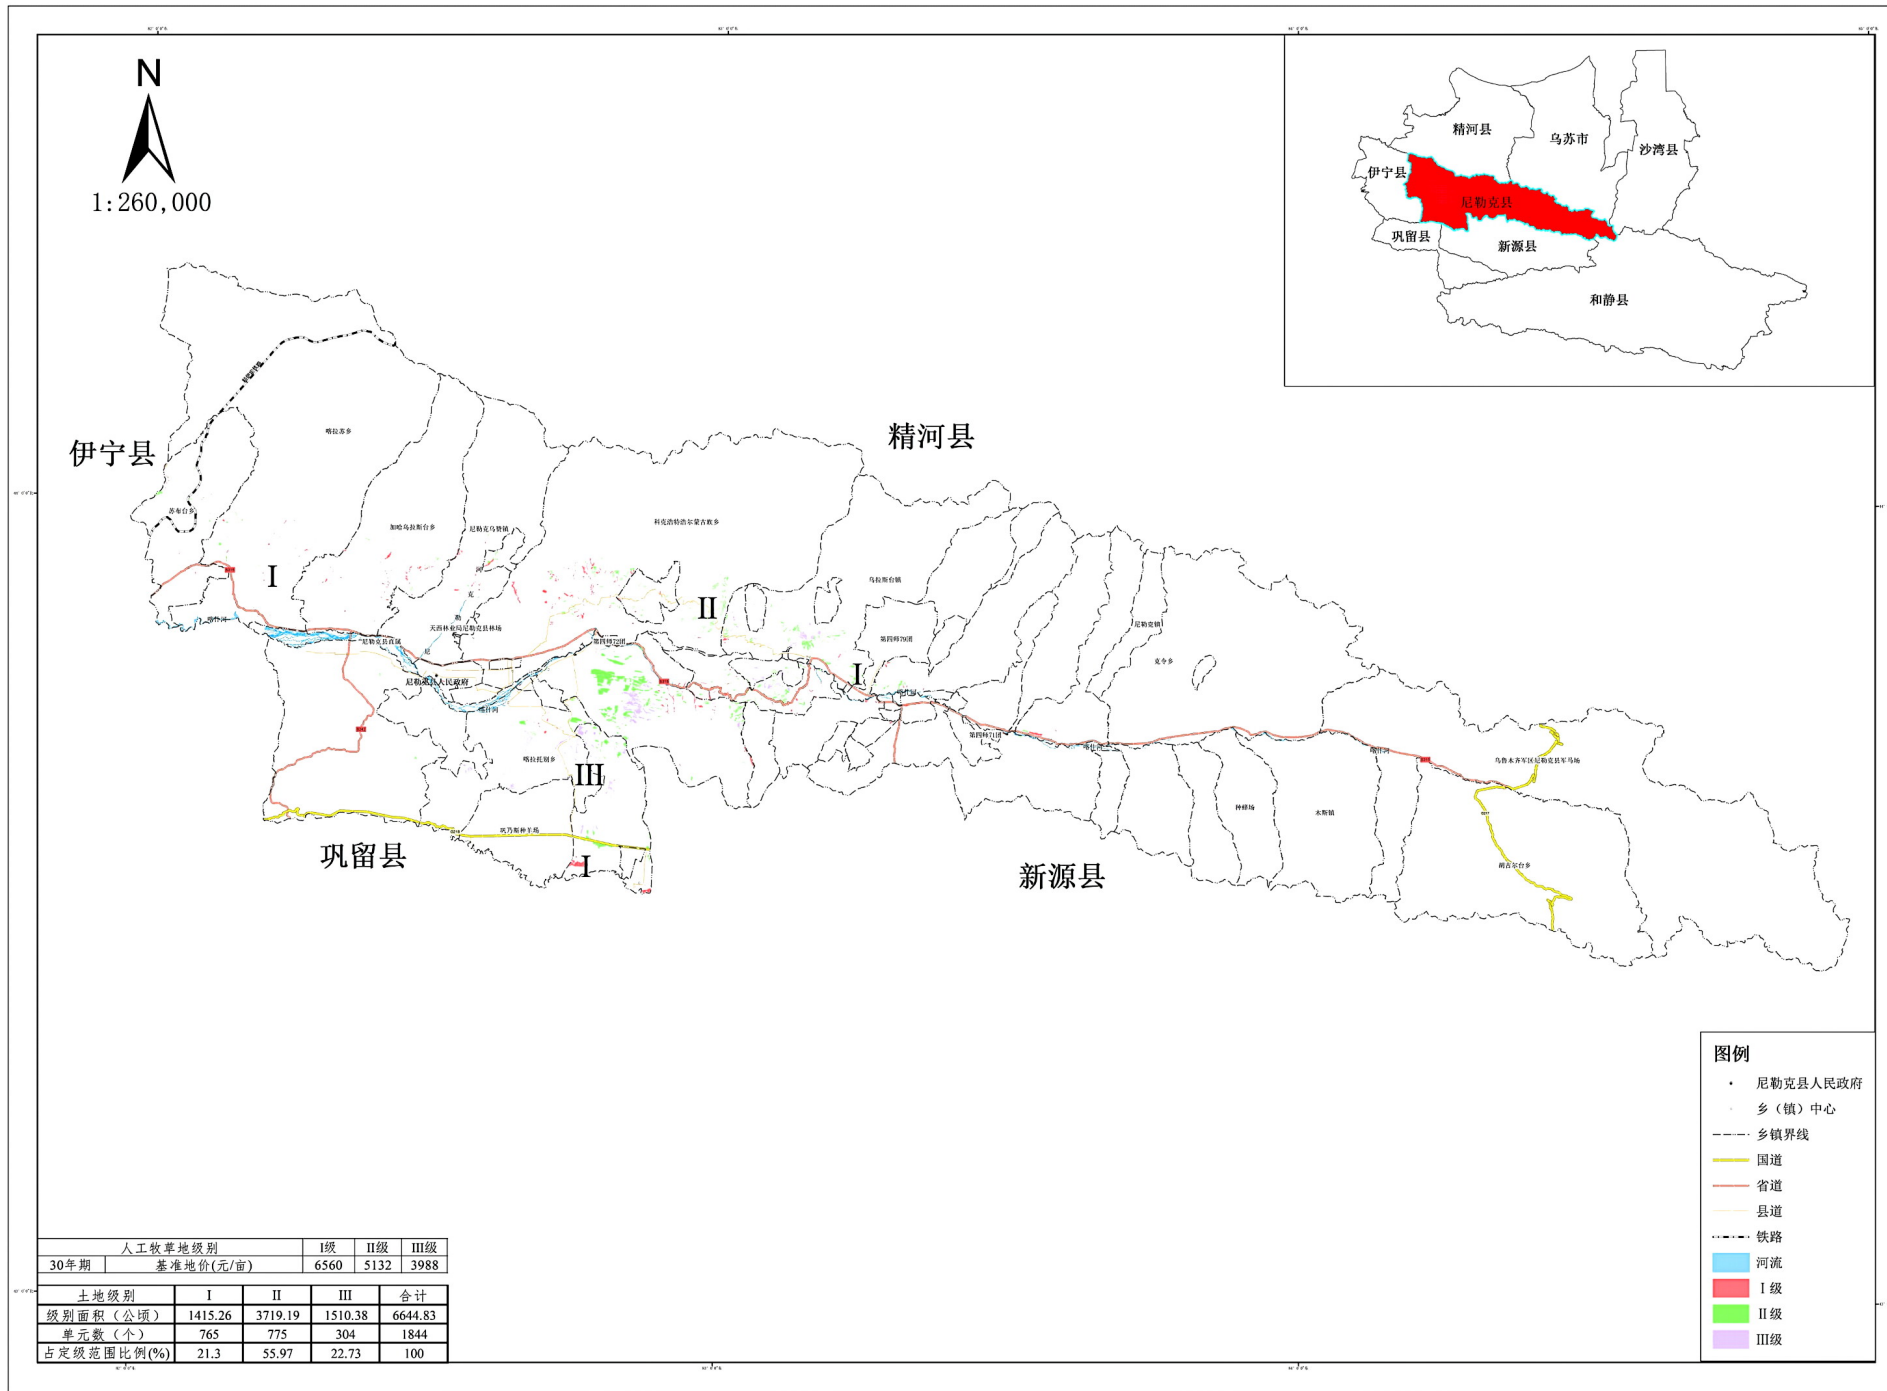

# 尼勒克县林地定级和基准地价分布图

# 尼勒克县天然牧草地定级和基准地价分布图

# 尼勒克县人工牧草地定级和基准地价分布图

# 尼勒克县其他草地定级和基准地价分布图