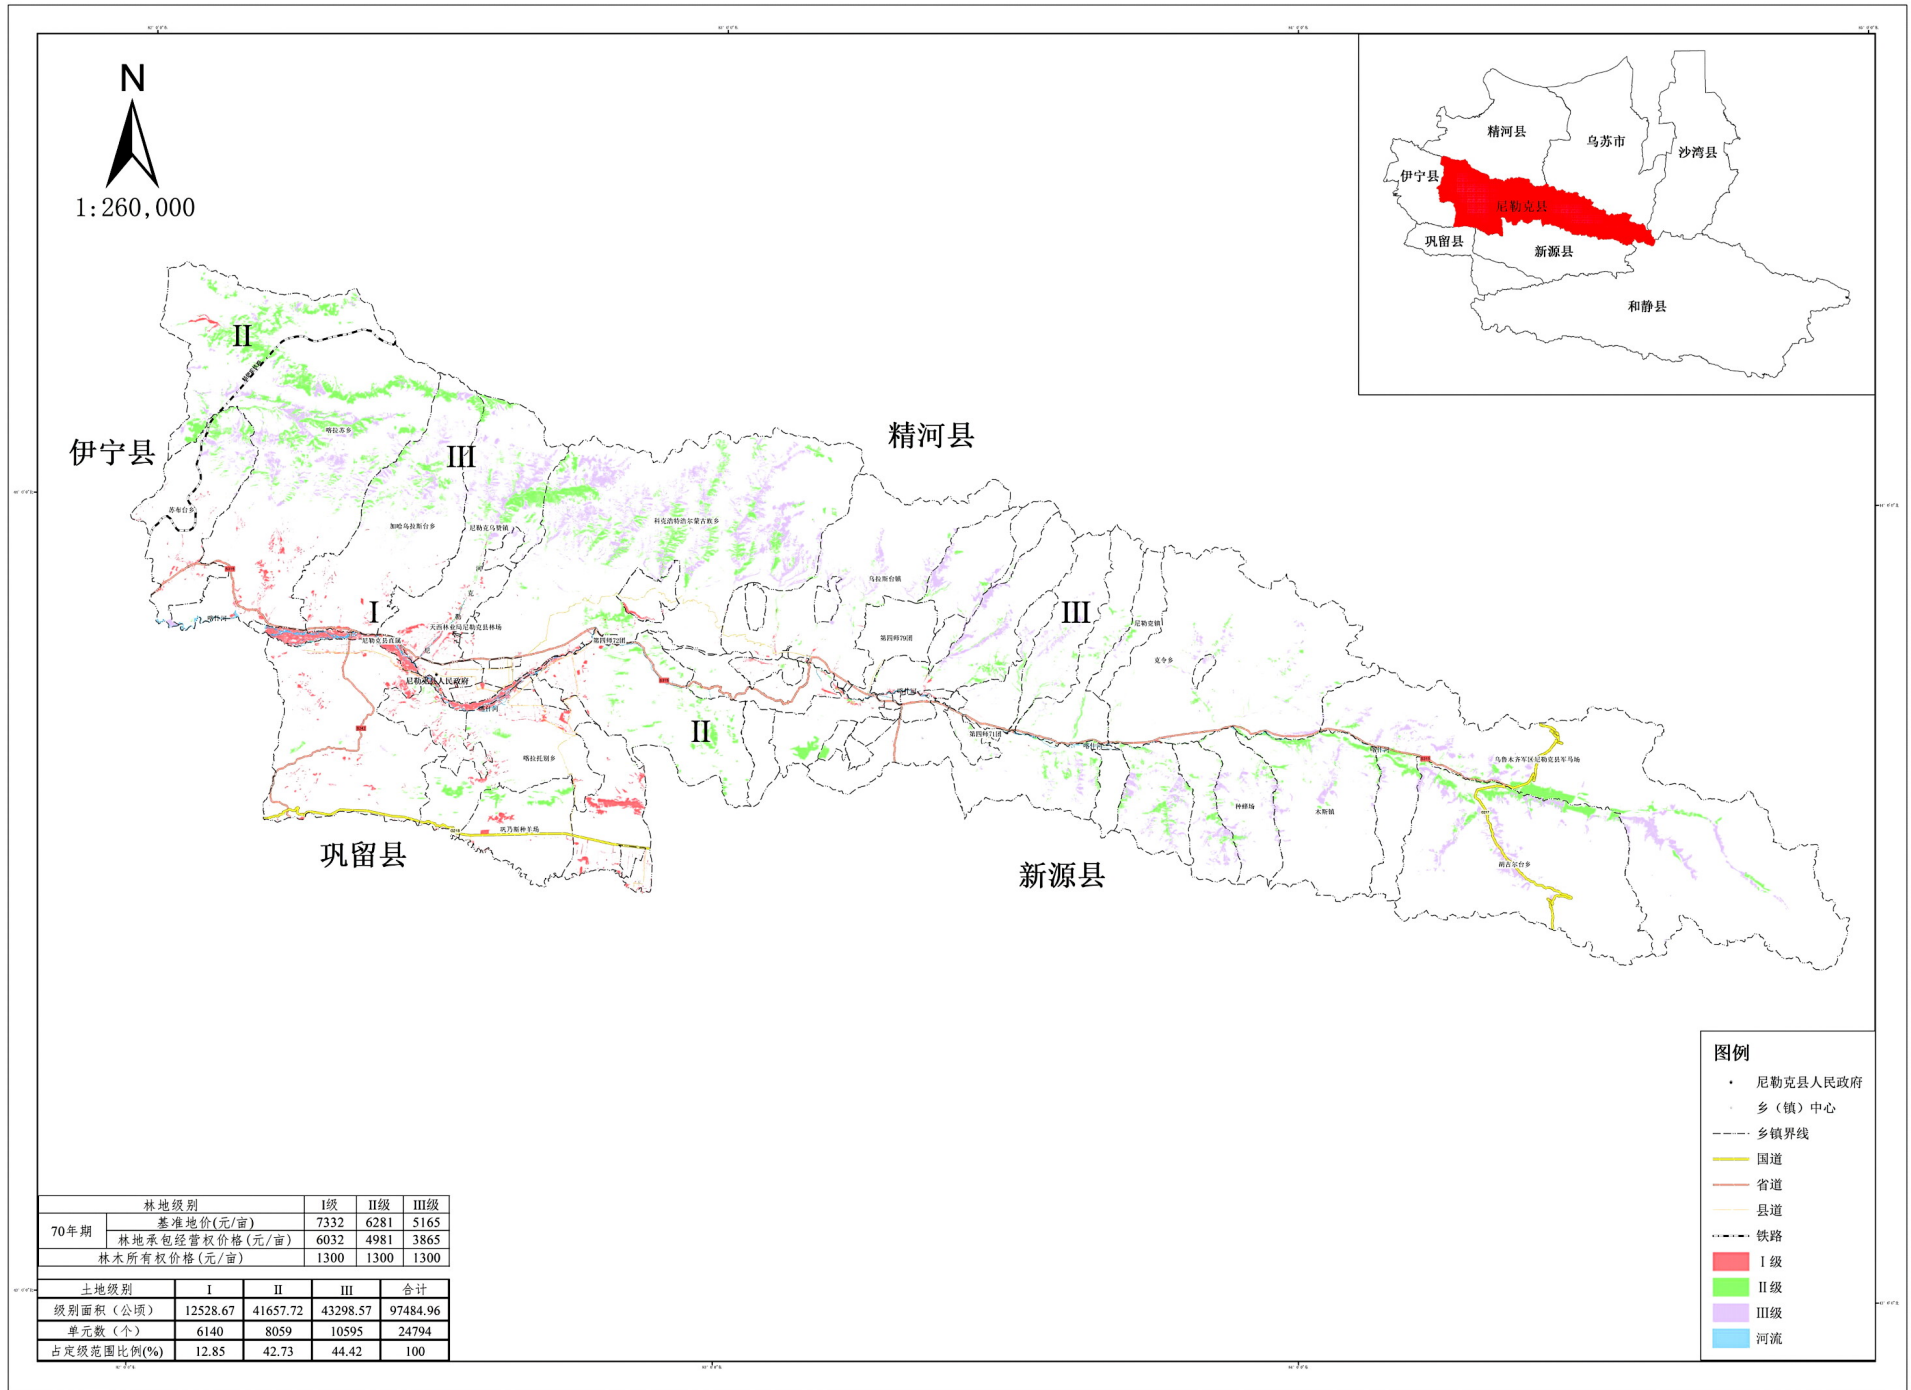

# 尼勒克县林地定级和基准地价分布图

# 尼勒克县天然牧草地定级和基准地价分布图

# 尼勒克县人工牧草地定级和基准地价分布图

# 尼勒克县其他草地定级和基准地价分布图